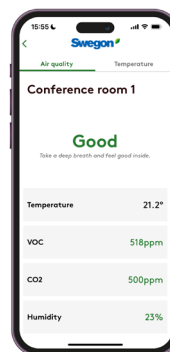

# Rendete il vostro sistema WISE INSIDE Ready

The screenshot shows the Swegon configuration interface. On the left, the 'Settings' menu item is highlighted with a red box. In the main content area, the 'Communication' tab is selected and highlighted with a red box. Under the 'Swegon INSIDE' section, the 'Swegon INSIDE' toggle switch is turned on and highlighted with a red box. The 'Secondary DNS' and 'Activation Code' input fields are also highlighted with red boxes. The 'Save' and 'Activate' buttons are visible at the bottom of their respective sections.

1. Assicurarsi che il DNS sia compilato.
2. Inserire l'ID del certificato e il codice di attivazione. Fare clic su "Attiva".
3. Riavviare SuperWISE
4. Attivare Swegon INSIDE.

# INSIDE Portal

Punto di partenza per i prodotti Swegon connessi

- Gratuito
- Panoramica dei parametri chiave
  - Panoramica del sistema
  - Temperatura massima e minima
  - Stato della domanda di riscaldamento/raffreddamento
  - Tasso di occupazione
  - Allarmi attivi
- Invitare gli utenti all'App INSIDE