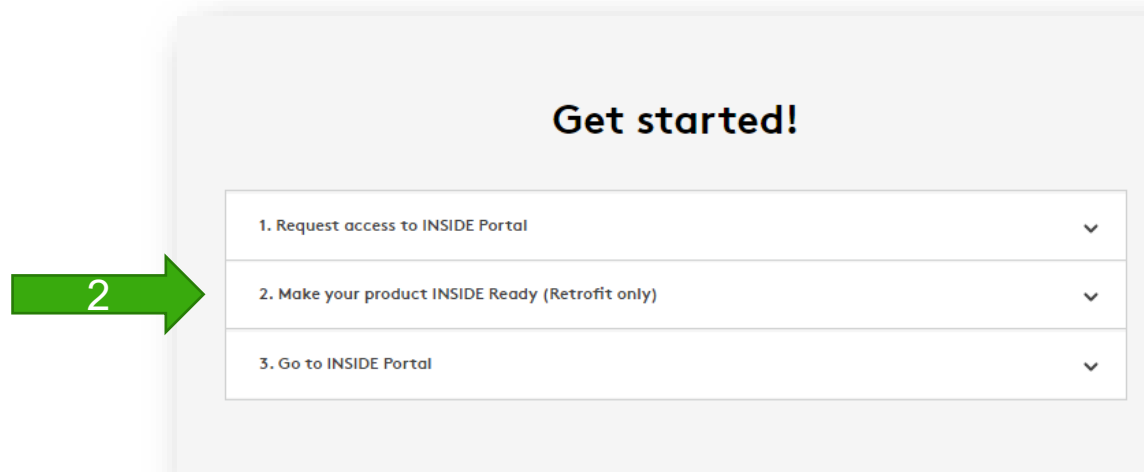

Rendete il vostro sistema WISE INSIDE Ready

- Vai alla [pagina web di Swegon](#)
  - Software → Prodotti connessi
- ② Compilare il modulo numero 2 e fare clic su Invia
  - Non dimenticare di inserire il numero di serie/nome del WISE e l'indirizzo MAC della rete operativa (importante).
  - Attendere l'e-mail di Swegon con l'**ID** e il **codice di attivazione**.

A screenshot of the 'Get started!' form for step 2. The form is titled '2. Make your product INSIDE Ready (Retrofit only)'. It contains the following sections:

- **Enter details to be able to get a certificate to your product, and make it INSIDE Ready.**
  - Read more about INSIDE Ready and check if your product is compatible here >
  - You need to have an INSIDE Portal account before this request
- **Account information**
  - Email (Used for INSIDE Portal)*
  - Company name
- **Product information**
  - Choose product*
    - Please Select
  - Serial number of product*
  - MAC address of product
    - Found under settings in your products, see operation manual of your product
  - Building name
- Swegon needs the contact information you provide to contact you about the requested service. You may unsubscribe from these communications at anytime. For information on how to unsubscribe, as well as our privacy practices and commitment to protecting your privacy, check out our Privacy Policy.
- protected by reCAPTCHA
- Privacy Terms
- SUBMIT